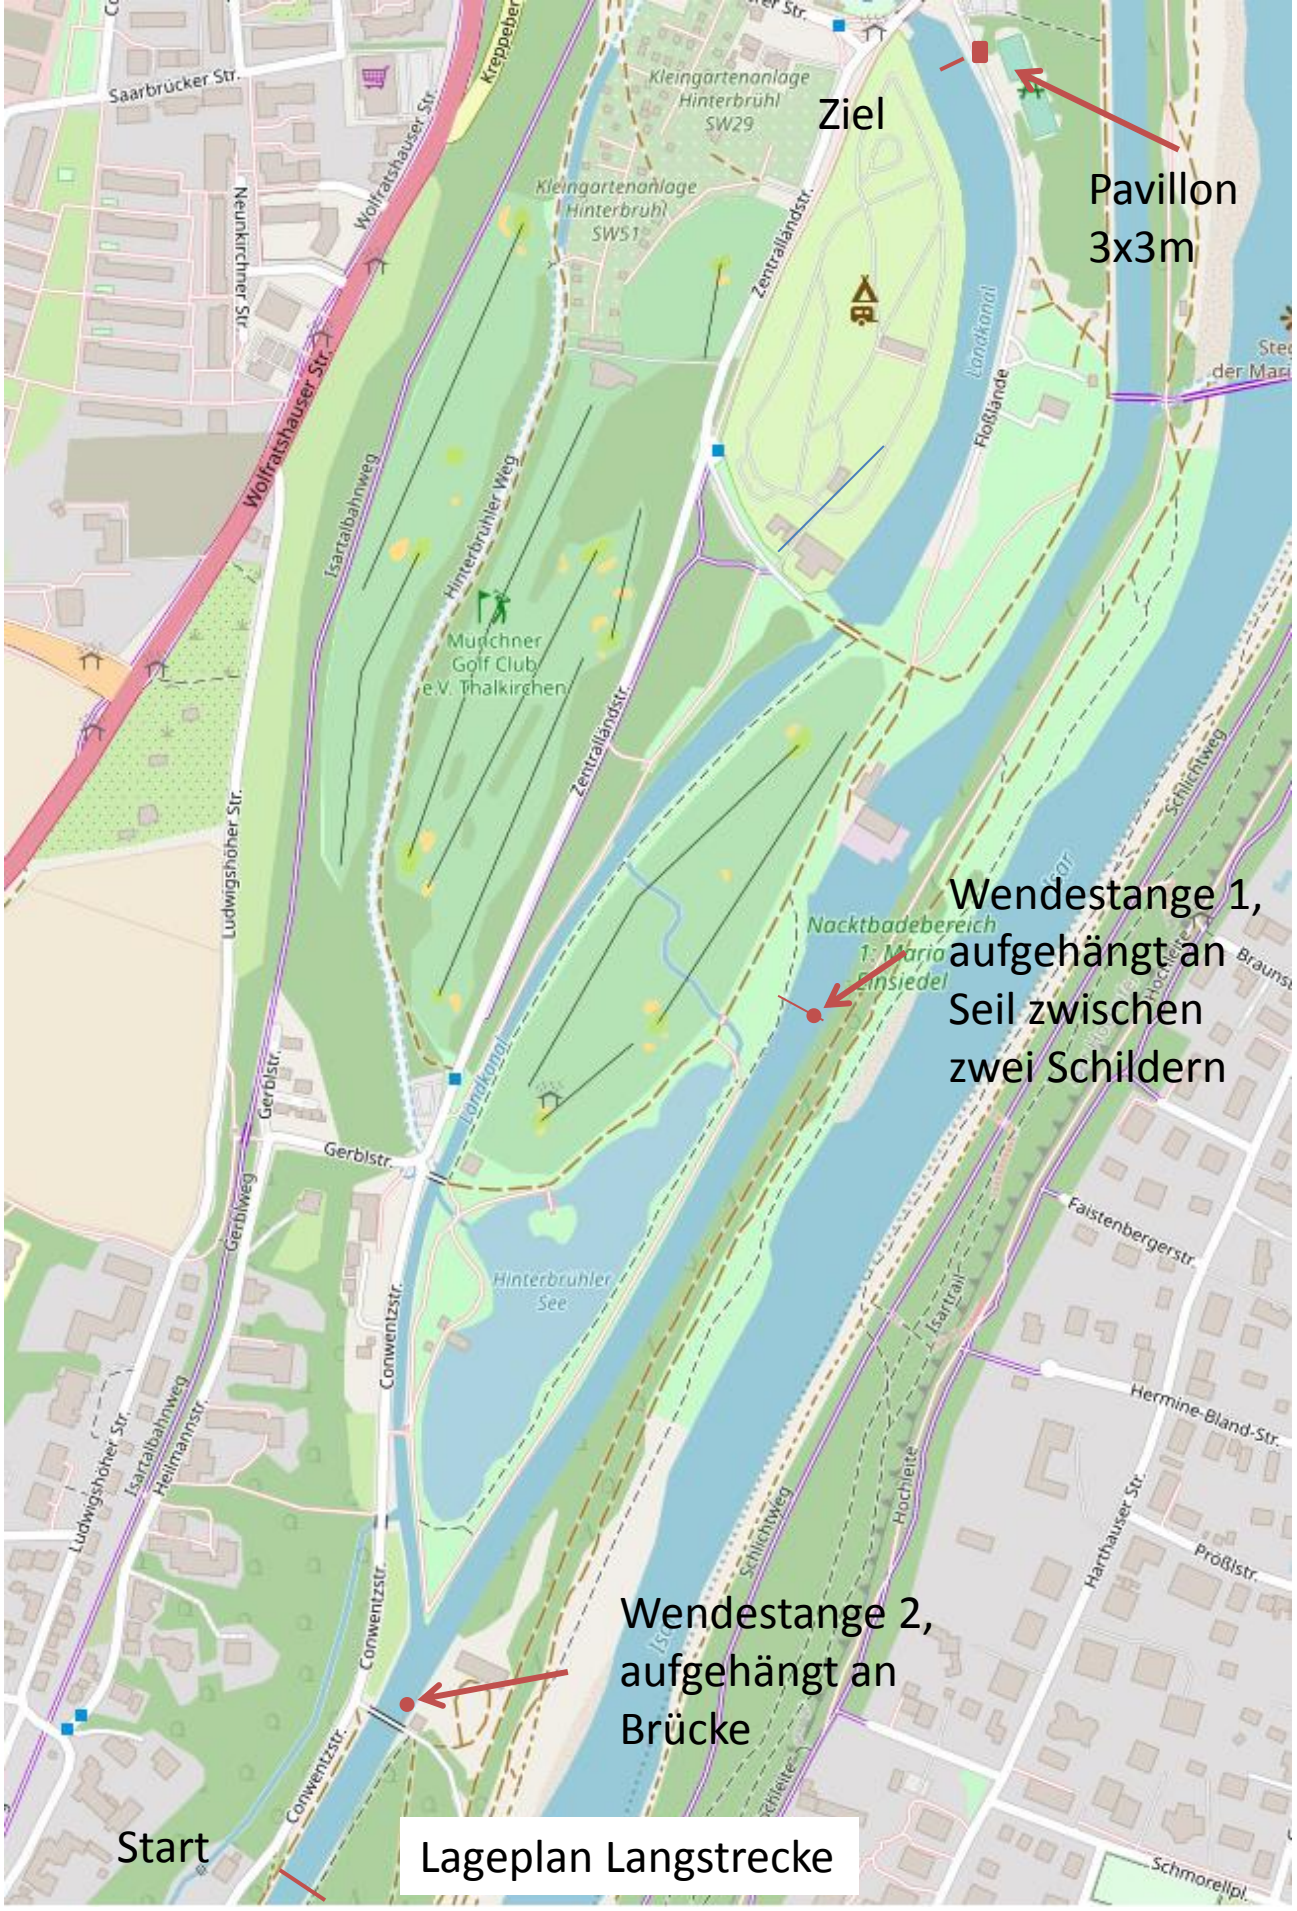

Pavillon 3x3m  
Start

Anhängers Ziel  
am Wegesrand

Lageplan Sprintstrecke

Ziel

Pavillon  
3x3m

Wendestange 1,  
aufgehängt an  
Seil zwischen  
zwei Schildern

Wendestange 2,  
aufgehängt an  
Brücke

Start

Lageplan Langstrecke